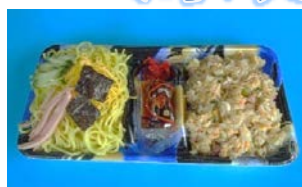

冷しそば

メニュー№ 301
390円

涼麺セットメニュー

冷し中華+五目チャーハン

冷しうどん+親子丼

冷しそば+かつ丼

冷やしそば+ワカメむすび1個

セットメニュー	メニュー№ 価格	セットメニュー	メニュー№ 価格	セットメニュー	メニュー№ 価格
冷し中華 + 五目チャーハン	102 650円	冷しうどん + 五目チャーハン	202 630円	冷しそば + 五目チャーハン	302 630円
冷し中華 + 親子丼	103 650円	冷しうどん + 親子丼	203 630円	冷しそば + 親子丼	303 630円
冷し中華 + かつ丼	104 680円	冷しうどん + かつ丼	204 650円	冷しそば + かつ丼	304 650円
冷し中華 + ワカメむすび	105 520円	冷しうどん + ワカメむすび	205 480円	冷しそば + ワカメむすび	305 480円